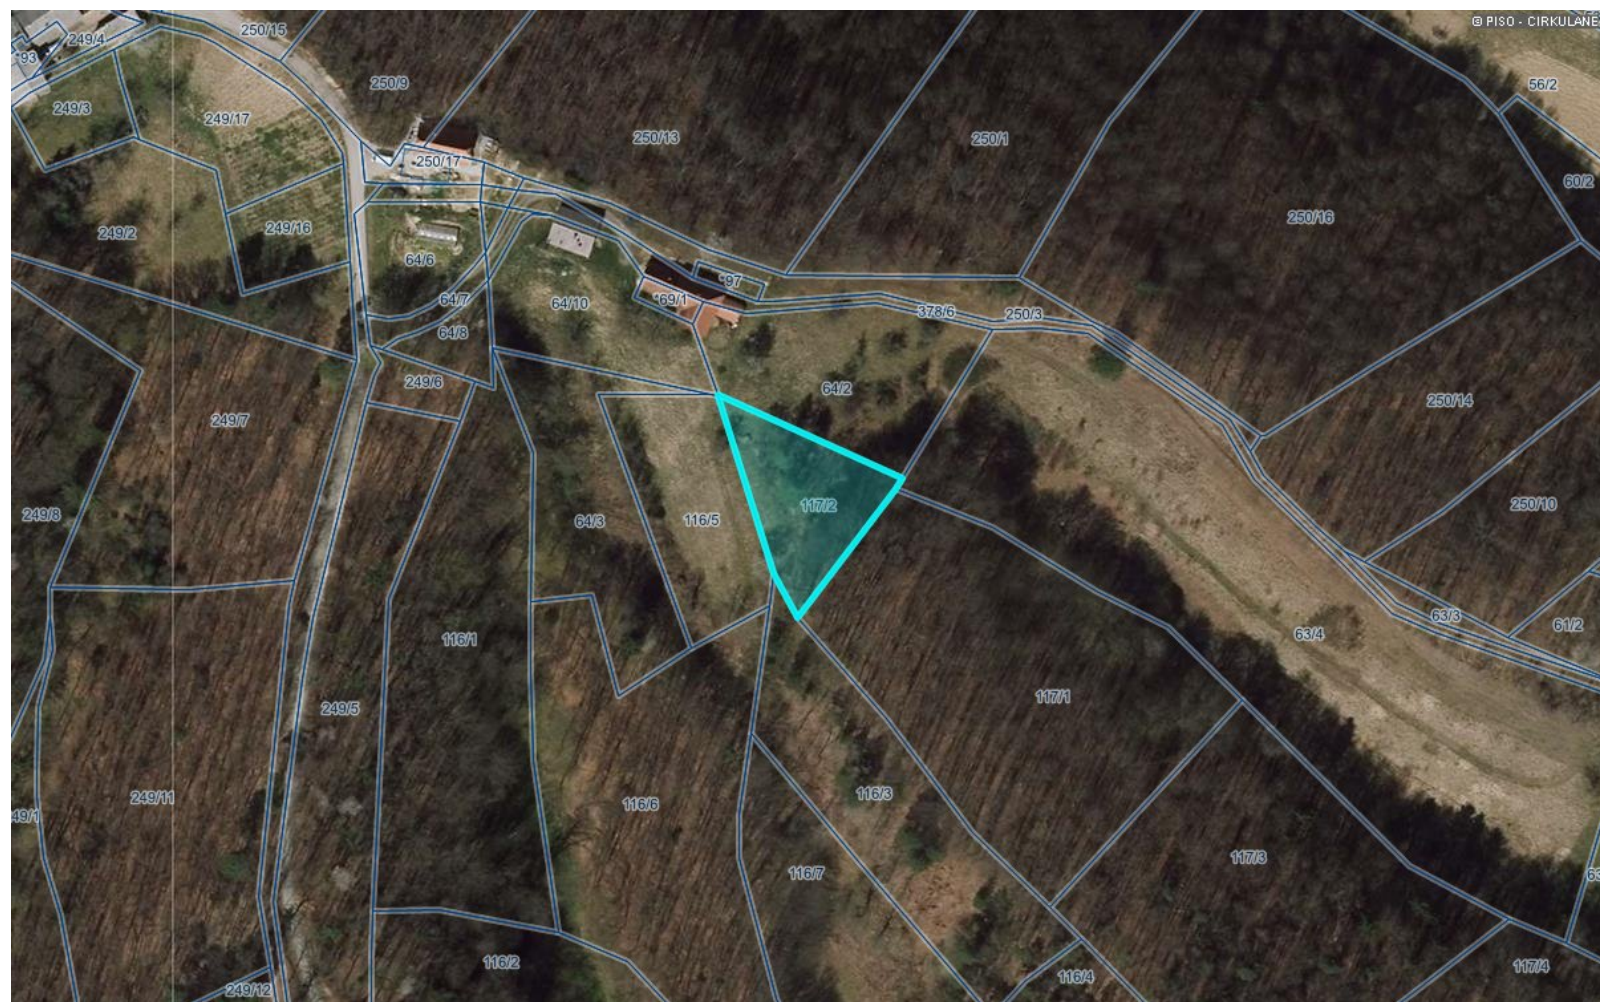

Za etni prikaz

LEGENDA:

Parcele

St.

0 100 m

0 10 cm

merilo 1: 1890

referen na linija

OZNA ENA PARCELA: katastrska ob ina: 474-CIRKULANE, parcela: 117/2